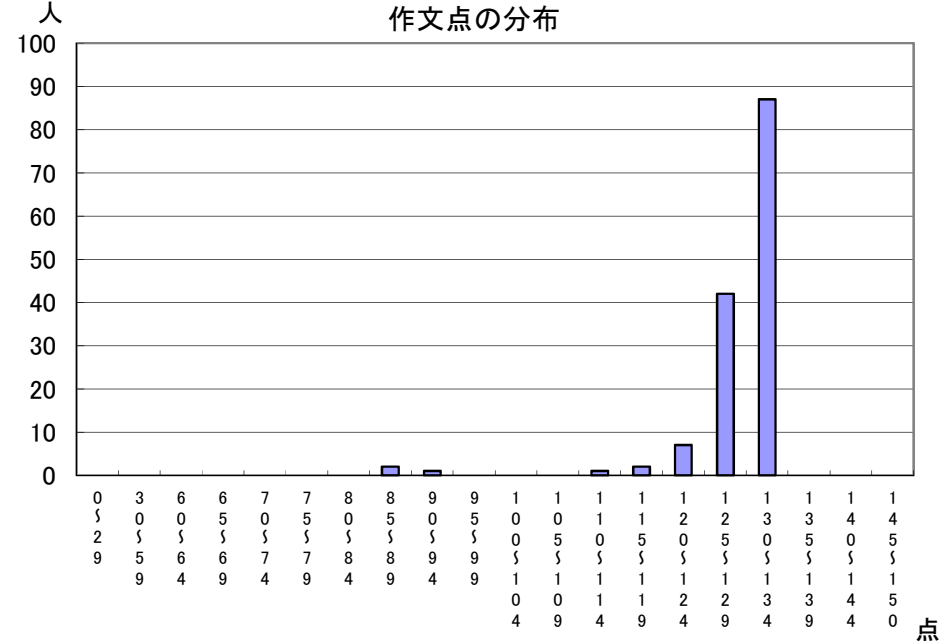

# 推薦に基づく選抜における各検査の得点分布（一般推薦）

受検者数

集団討論・個人面接点の分布	142人
---------------	------

小論文・作文点の分布	142人
------------	------