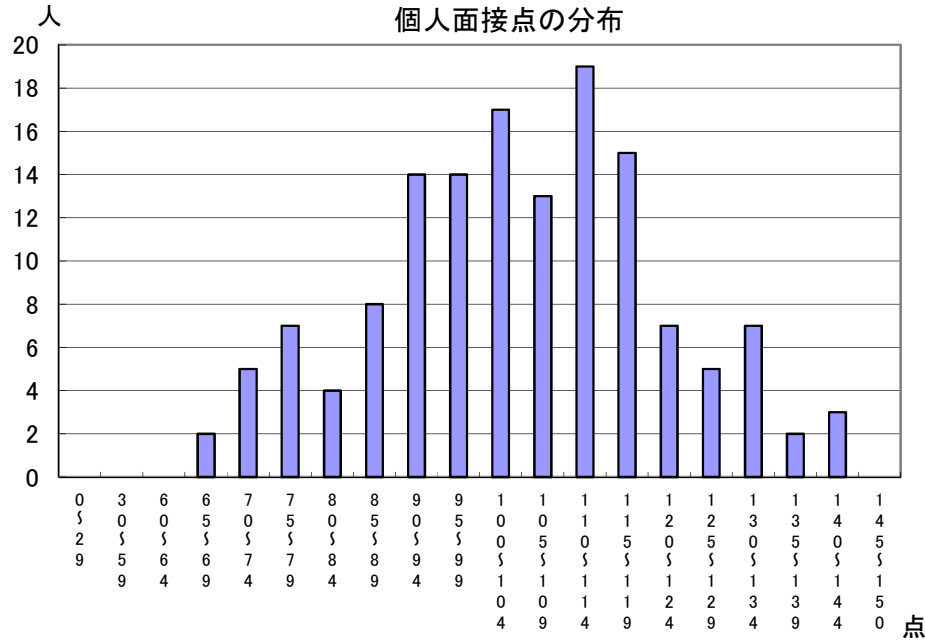

# 推薦に基づく選抜における各検査の得点分布（一般推薦）

受検者数

集団討論・個人面接点の分布	142人
---------------	------

小論文・作文点の分布	142人
------------	------